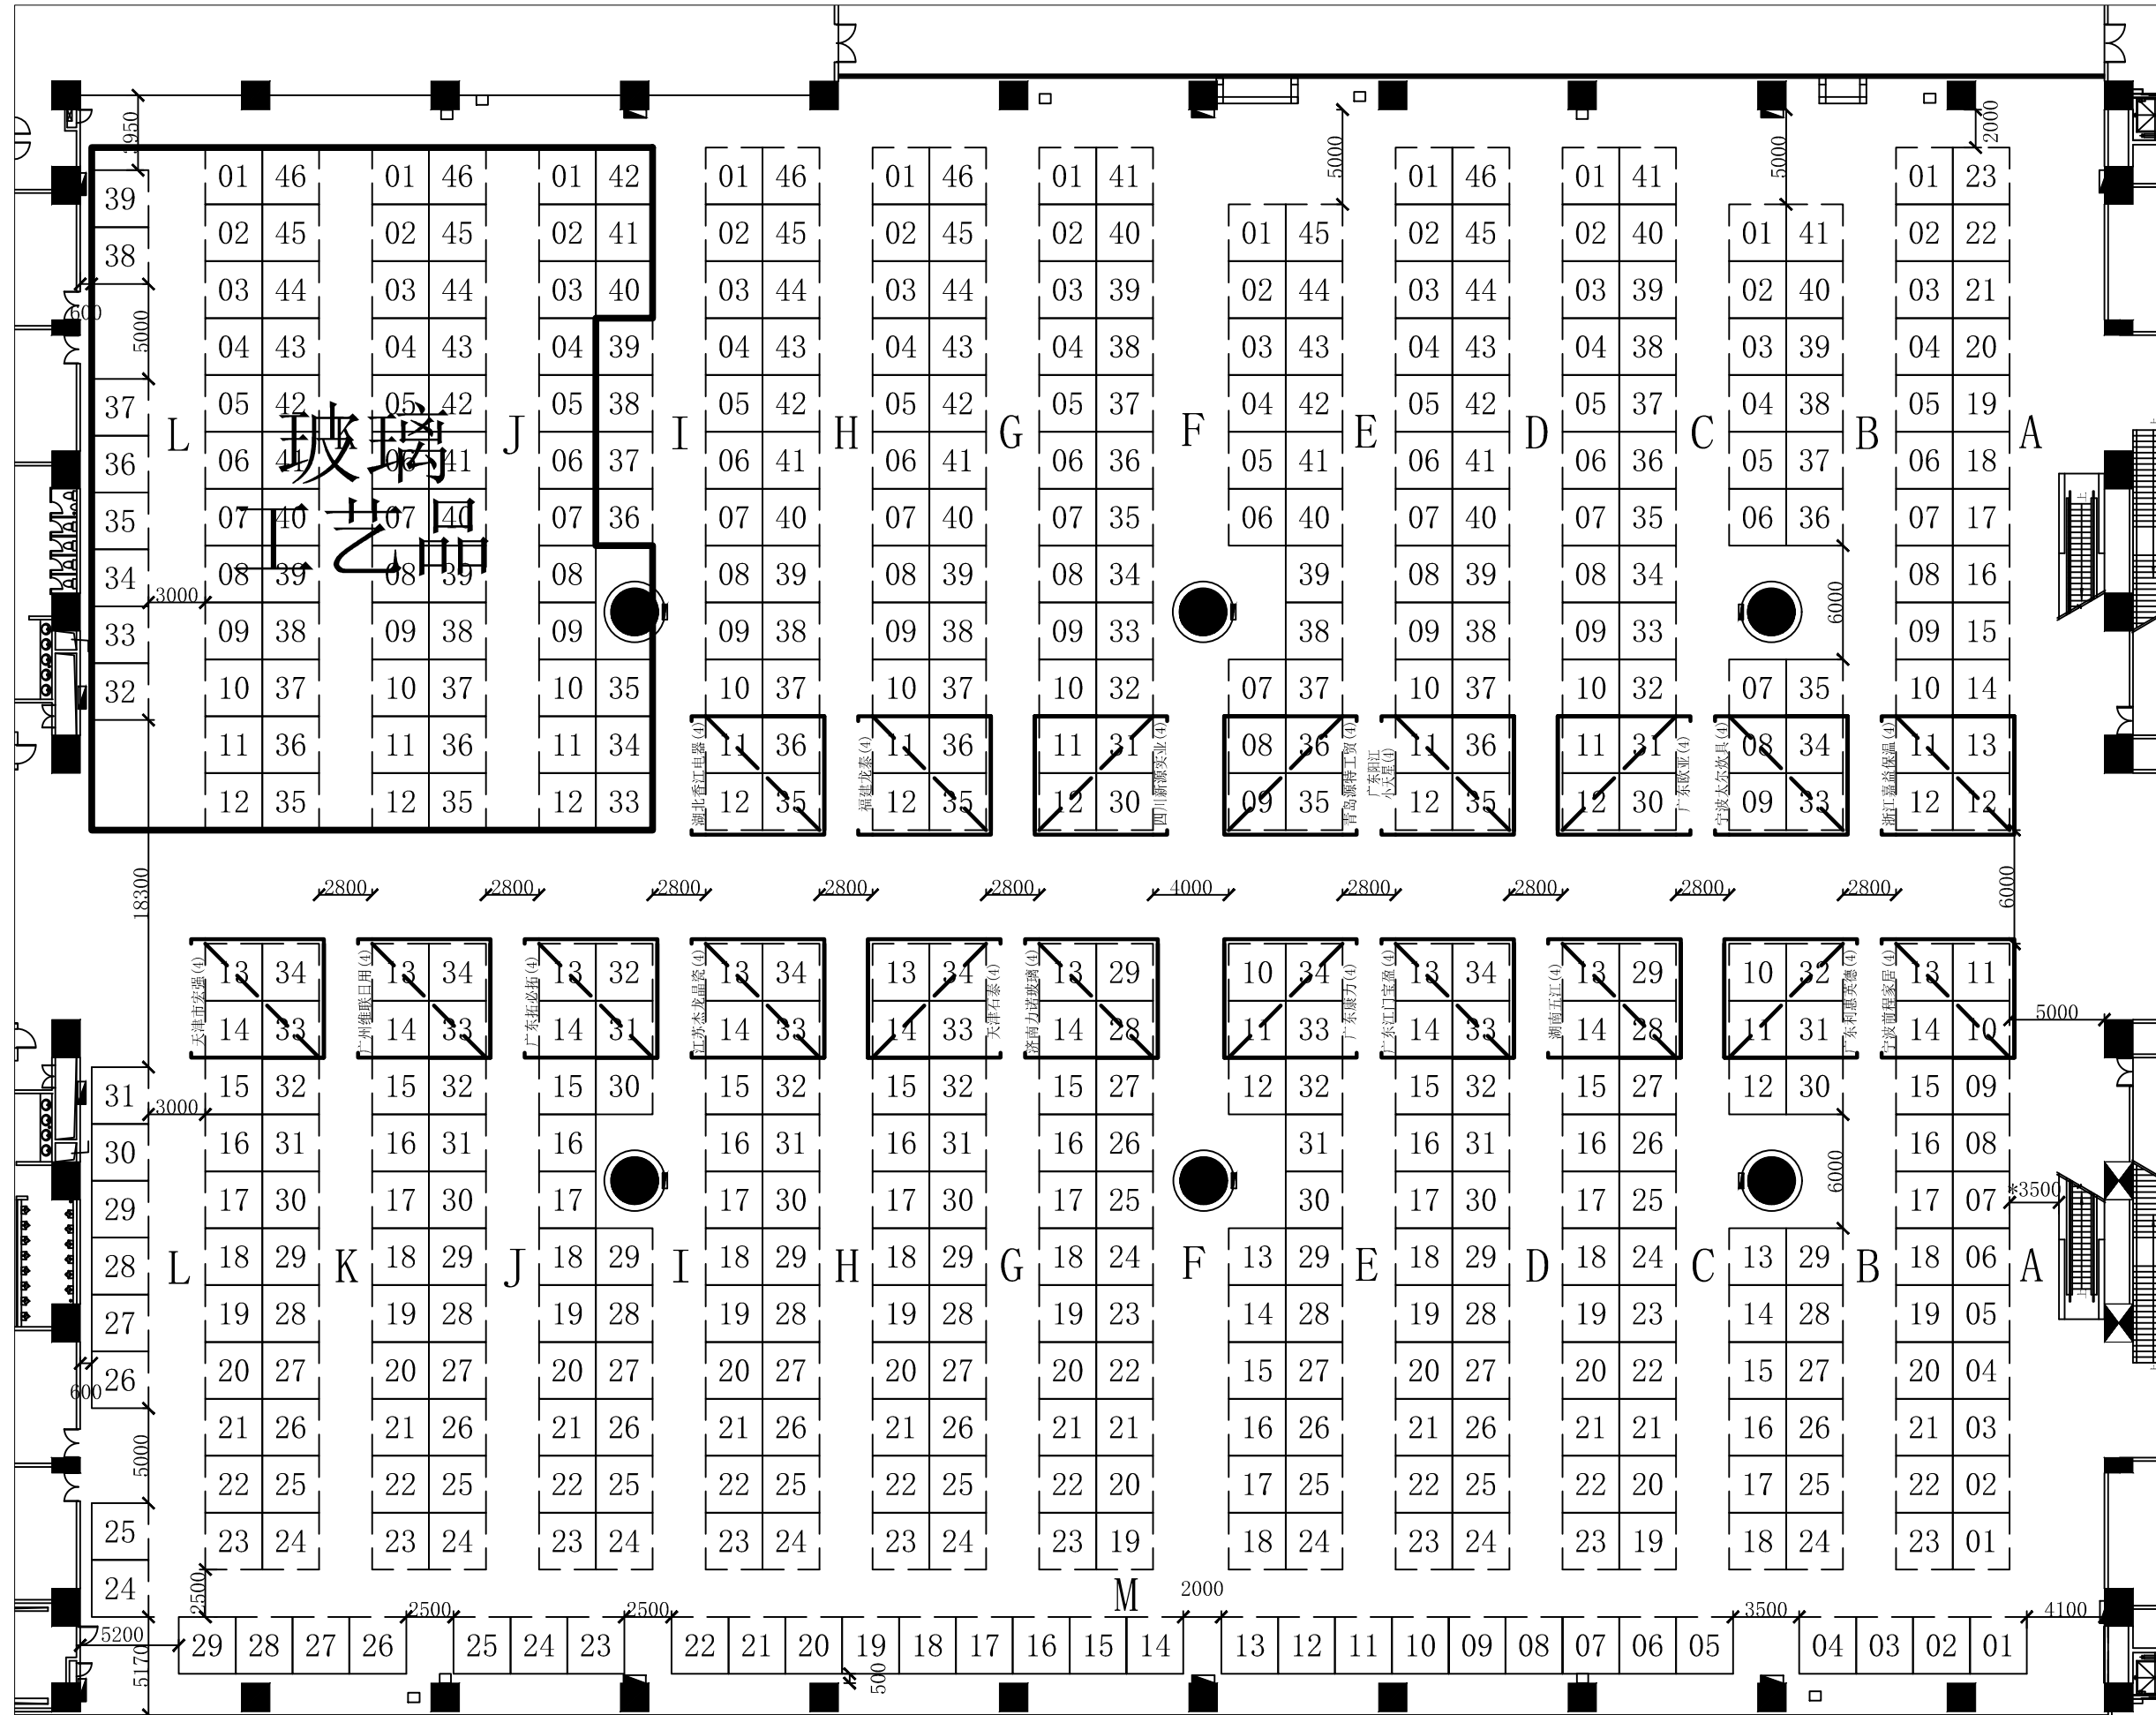

# 餐厨用具展区

(展位数596个)

可搭展位数596个

# 餐厨用具展区

(展位数600个)

可搭展位数600个

# 餐厨用具展区

(展位数457个)

可搭展位数531个